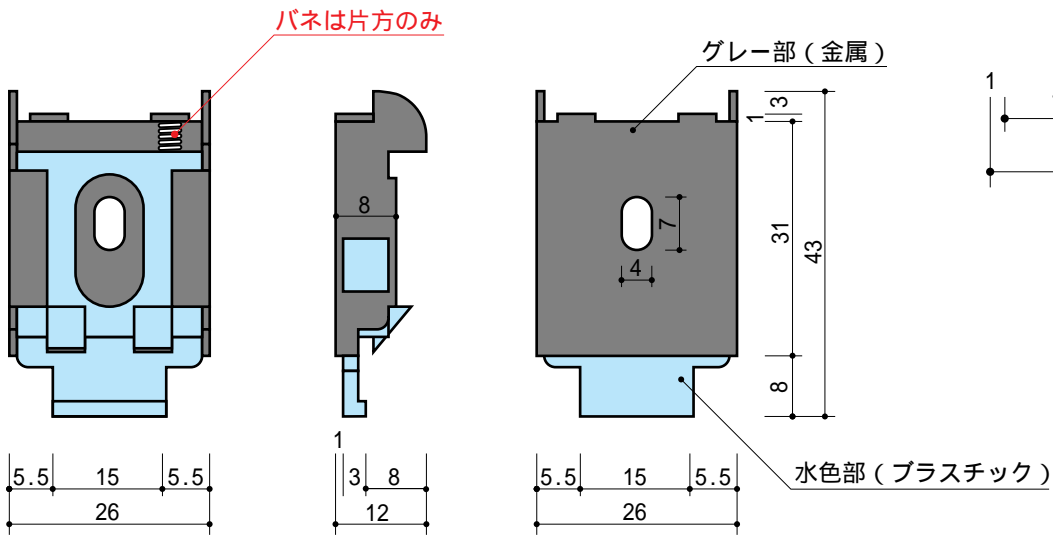

取付金具詳細寸法

電動ペーパースクリーン100・80・83インチ用

本体レール部

ブラケット

ブラケット (取付木ネジ)

スクリーン本体には1セット分(3個)のブラケットが入っております。
 このブラケットは、電動ペーパースクリーン用です。
 チェーンタイプ(100、80、83、旧モデルNewチェーン80インチワイド 900ミリロングマスクタイプ等)には使用出来ませんのでご注意ください。