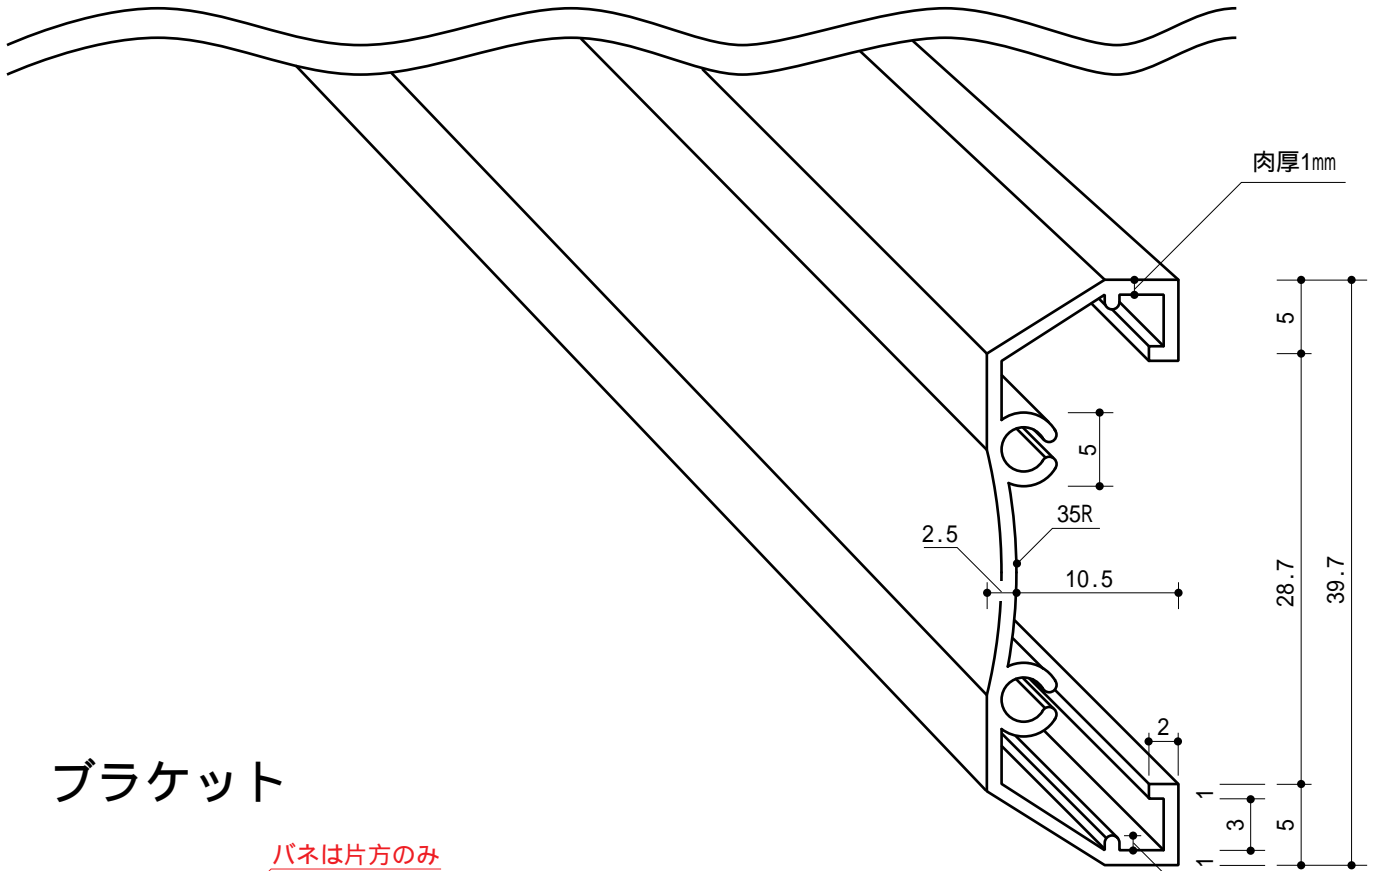

取付金具詳細寸法

電動ペーパースクリーン100・80・83インチ用

本体レール部

ブラケット

ブラケット (取付木ネジ)

スクリーン本体には1セット分(3個)のブラケットが入っております。

このブラケットは、電動ペーパースクリーン用です。チェーンタイプ(100、80、83、旧モデルNewチェーン80インチワイド 900ミリロングマスクタイプ等)には使用出来ませんのでご注意ください。