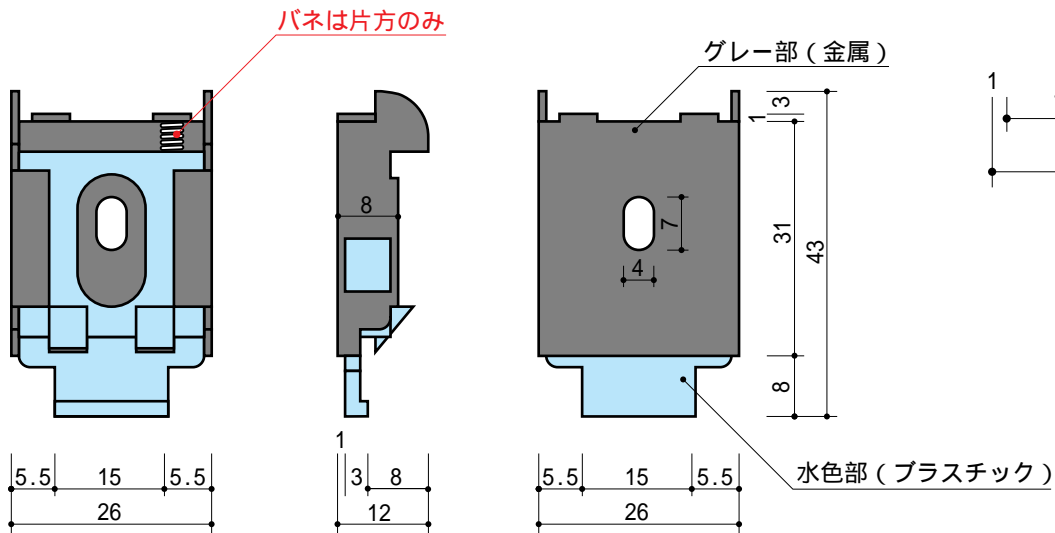

取付金具詳細寸法

電動ペーパースクリーン100・80・83インチ用

本体レール部

ブラケット

ブラケット (取付木ネジ)

スクリーン本体には1セット分(3個)のブラケットが入っております。

このブラケットは、電動ペーパースクリーン用です。チェーンタイプ(100、80、83、旧モデルNewチェーン80インチワイド 900ミリロングマスクタイプ等)には使用出来ませんのでご注意ください。