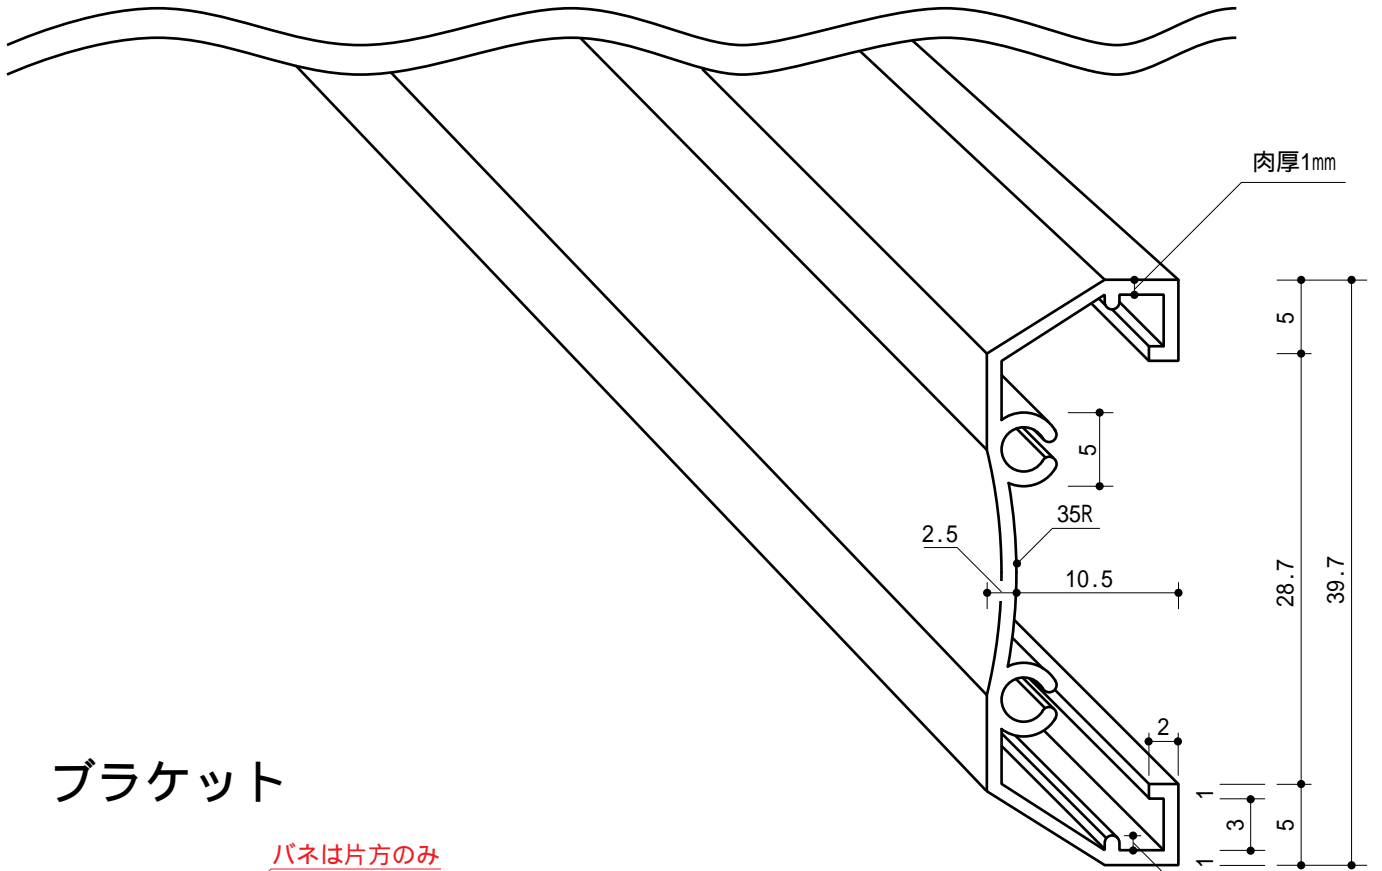

取付金具詳細寸法

電動ペーパースクリーン100・80・83インチ用

本体レール部

ブラケット

ブラケット (取付木ネジ)

スクリーン本体には1セット分(3個)のブラケットが入っております。
 このブラケットは、電動ペーパースクリーン用です。
 チェーンタイプ(100、80、83、旧モデルNewチェーン80インチワイド 900ミリロングマスクタイプ等)には使用出来ませんのでご注意ください。