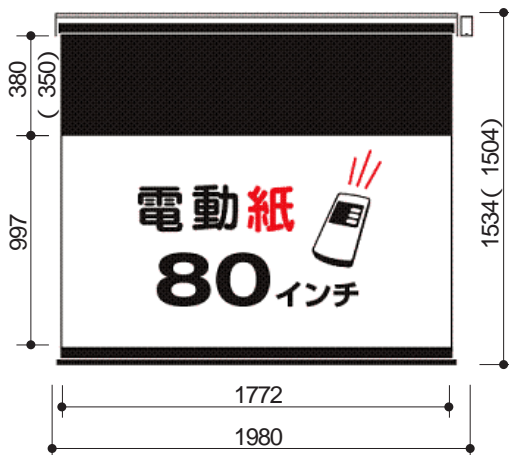

ペーパースクリーン電動タイプ展開図面

電動タイプ 100インチワイド (DSV-100)

画面サイズ	: 100型ワイド (16: 9)
外形寸法 (壁付の場合)	: W 2425x H 1781mm
映写面寸法	: W 2215x H 1246mm
総重量	: 3.2kg
スクリーンゲイン	: 0.8
ブラックマスク巾 (上側)	: 380mm/ 壁付の場合
	: 350mm/ 天井付の場合
(下側)	: 60mm

電動タイプ 80インチワイド (DSV-80)

画面サイズ	: 80型ワイド (16: 9)
外形寸法 (壁付の場合)	: W 1980x H 1534mm
映写面寸法	: W 1772x H 997mm
総重量	: 2.7kg
スクリーンゲイン	: 0.8
ブラックマスク巾 (上側)	: 380mm/ 壁付の場合
	: 350mm/ 天井付の場合
(下側)	: 60mm

電動タイプ 83インチワイド (DSV-83)

画面サイズ	: 83型ワイド (16: 9)
外形寸法 (壁付の場合)	: W 1885x H 1803mm
映写面寸法	: W 1688x H 1266mm
総重量	: 2.6kg
スクリーンゲイン	: 0.8
ブラックマスク巾 (上側)	: 380mm/ 壁付の場合
	: 350mm/ 天井付の場合
(下側)	: 60mm

映写面寸法は、紙の伸縮により前後します。そのため実際の製品は表示寸法より、若干大きめに余裕を持って製造しています。