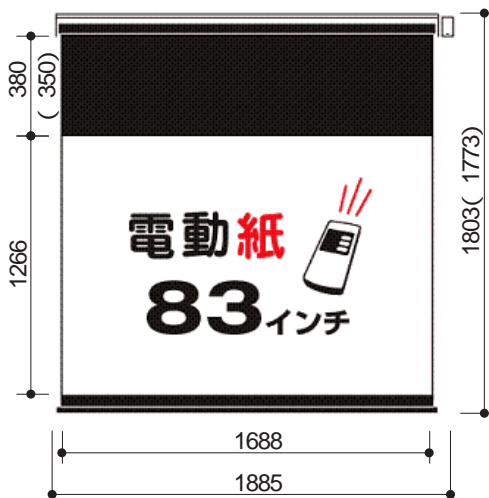

ペーパースクリーン電動タイプ展開図面

電動タイプ 100インチワイド (DSV-100)

画面サイズ	: 100型ワイド (16: 9)
外形寸法 (壁付の場合)	: W 2425x H 1781mm
映写面寸法	: W 2215x H 1246mm
総重量	: 3.2kg
スクリーンゲイン	: 0.8
ブラックマスク巾 (上側)	: 380mm/ 壁付の場合
	: 350mm/ 天井付の場合
(下側)	: 60mm

電動タイプ 80インチワイド (DSV-80)

画面サイズ	: 80型ワイド (16: 9)
外形寸法 (壁付の場合)	: W 1980x H 1534mm
映写面寸法	: W 1772x H 997mm
総重量	: 2.7kg
スクリーンゲイン	: 0.8
ブラックマスク巾 (上側)	: 380mm/ 壁付の場合
	: 350mm/ 天井付の場合
(下側)	: 60mm

電動タイプ 83インチワイド (DSV-83)

画面サイズ	: 83型ワイド (16: 9)
外形寸法 (壁付の場合)	: W 1885x H 1803mm
映写面寸法	: W 1688x H 1266mm
総重量	: 2.6kg
スクリーンゲイン	: 0.8
ブラックマスク巾 (上側)	: 380mm/ 壁付の場合
	: 350mm/ 天井付の場合
(下側)	: 60mm

映写面寸法は、紙の伸縮により前後します。そのため実際の製品は表示寸法より、若干大きめに余裕を持って製造しています。