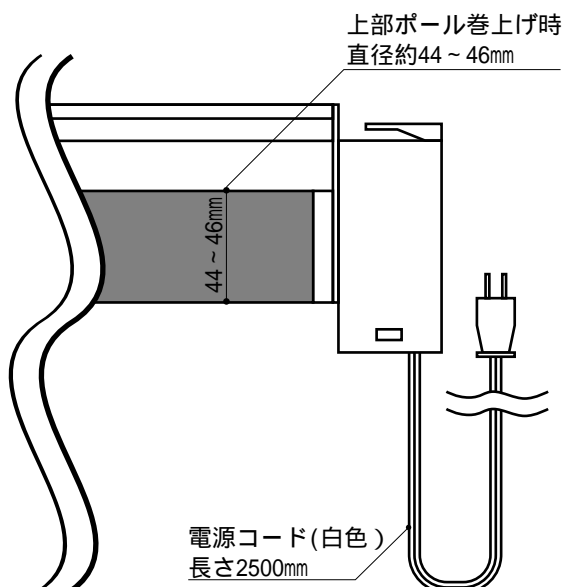

天井取付け

天井取付け位置は、壁面からモーター側面まで約100mm以上の設置を推奨します。

壁面取付け

ビス止め位置は、天井から約50mm以上離れた設置を推奨します。

天井取付時サイズ別外形寸法(モーター部含む)

- ・電動 100インチワイド (W 2425mm × H 91mm × D 77mm)
- ・電動 80インチワイド (W 1980mm × H 91mm × D 77mm)
- ・電動 83インチ 4:3 (W 1885mm × H 91mm × D 77mm)

壁面取付時サイズ別外形寸法(モーター部含む)

- ・電動 100インチワイド (W 2425mm × H 77mm × D 76mm)
- ・電動 80インチワイド (W 1980mm × H 77mm × D 76mm)
- ・電動 83インチ 4:3 (W 1885mm × H 77mm × D 76mm)

注、上記表示寸法には、若干の誤差がありますのでご了承下さい。