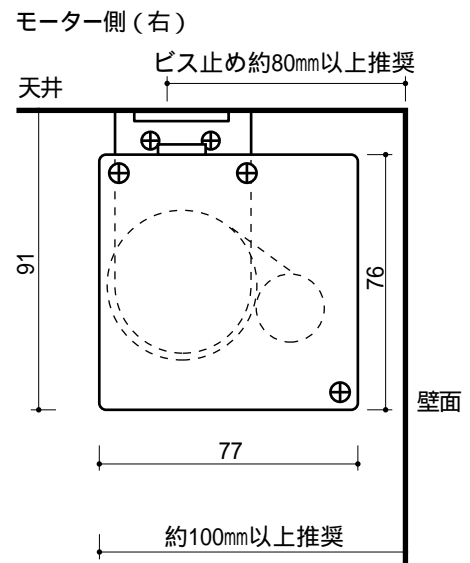

天井取付け

天井取付け位置は、壁面からモーター側面まで約100mm以上の設置を推奨します。

壁面取付け

ビス止め位置は、天井から約50mm以上離れた設置を推奨します。

天井取付時サイズ別外形寸法(モーター部含む)

- ・電動 100インチワイド (W 2425mm × H 91mm × D 77mm)
- ・電動 80インチワイド (W 1980mm × H 91mm × D 77mm)
- ・電動 83インチ 4:3 (W 1885mm × H 91mm × D 77mm)

壁面取付時サイズ別外形寸法(モーター部含む)

- ・電動 100インチワイド (W 2425mm × H 77mm × D 76mm)
- ・電動 80インチワイド (W 1980mm × H 77mm × D 76mm)
- ・電動 83インチ 4:3 (W 1885mm × H 77mm × D 76mm)

注、上記表示寸法には、若干の誤差がありますのでご了承下さい。