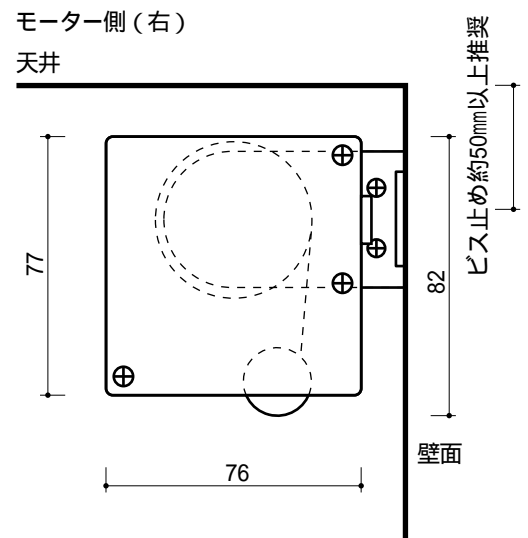

天井取付け

天井取付け位置は、壁面からモーター側面まで約100mm以上の設置を推奨します。

壁面取付け

ビス止め位置は、天井から約50mm以上離れた設置を推奨します。

天井取付時サイズ別外形寸法(モーター部含む)

- ・電動 100インチワイド (W 2425mm × H 91mm × D 77mm)
- ・電動 80インチワイド (W 1980mm × H 91mm × D 77mm)
- ・電動 83インチ 4:3 (W 1885mm × H 91mm × D 77mm)

壁面取付時サイズ別外形寸法(モーター部含む)

- ・電動 100インチワイド (W 2425mm × H 77mm × D 76mm)
- ・電動 80インチワイド (W 1980mm × H 77mm × D 76mm)
- ・電動 83インチ 4:3 (W 1885mm × H 77mm × D 76mm)

注、上記表示寸法には、若干の誤差がありますのでご了承下さい。