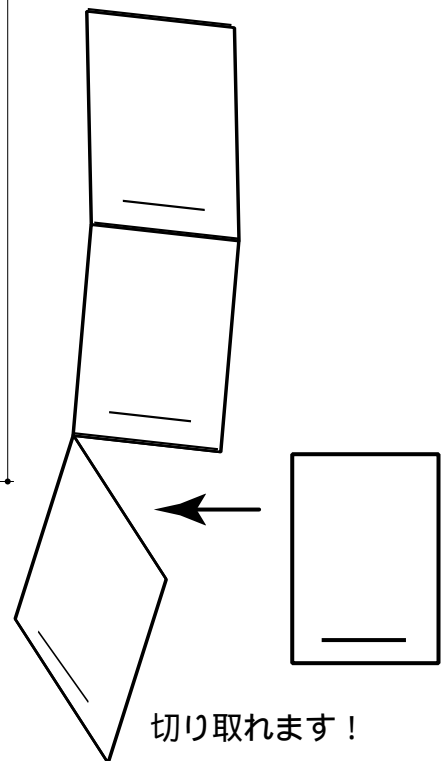

ジャバラ画用紙展示用台紙 8㇇切り(タテ)1コマサイズのイメージ図

ジャバラ画用紙展示用台紙 8㇇切り(タテ)

ジャバラ画用紙展示用台紙 8㇇切り(タテ)は、タテ入れ収納タイプの台紙です。

ジャバラ画用紙展示用台紙 8㇇切り(タテ)の「50コマ」タイプは、10コマ繋がった台紙が5組みございます。

コマとコマの間にはミシン目が入っていますので、展示スペースに合わせ、好きな長さに切り取ってお使い下さい。

8㇇切り(タテ)サイズ用 : 380x 270mm
ポケットサイズ(縦入) : W284x H398mm
タイトルポケット : W290x H64mm
台紙1コマサイズ : W300x H482mm