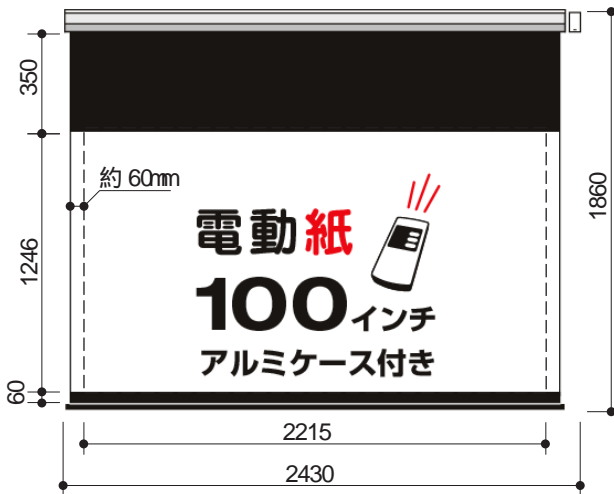

電動紙・アルミケース付展開図面

電動紙・アルミケース付
100インチワイド (DSCW-100)

画面サイズ : 100型ワイド (16: 9)
外形寸法 (壁付の場合) : W 2430× H 1860mm
映写面寸法 : W 2215× H 1246mm
横方向は巻上げタイプ特有の反りの問題を解決するため両端部に約 60mm以上の余白を設けています。
総重量 : 4.2kg
スクリーンゲイン : 0.8
ブラックマスク巾 (上側) : 350mm
(下側) : 60mm

電動紙・アルミケース付
80インチワイド (DSCW-80)

画面サイズ : 80型ワイド (16: 9)
外形寸法 (壁付の場合) : W 1985× H 1610mm
映写面寸法 : W 1772× H 997mm
横方向は巻上げタイプ特有の反りの問題を解決するため両端部に約 60mm以上の余白を設けています。
総重量 : 3.5kg
スクリーンゲイン : 0.8
ブラックマスク巾 (上側) : 350mm
(下側) : 60mm

電動紙・アルミケース付
83インチワイド (DSCW-83)

画面サイズ : 83型 (4: 3)
外形寸法 (壁付の場合) : W 1890× H 1860mm
映写面寸法 : W 1688× H 1266mm
横方向は巻上げタイプ特有の反りの問題を解決するため両端部に約 60mm以上の余白を設けています。
総重量 : 3.4kg
スクリーンゲイン : 0.8
ブラックマスク巾 (上側) : 350mm
(下側) : 60mm

映写面寸法は、紙の伸縮により前後します。そのため実際の製品は表示寸法より、若干大きめに余裕を持って製造しています。

電動紙・アルミケース付きは天井取付けのみとなります。壁面へ取付ける場合、付属の金属L字ステーをご使用下さい。