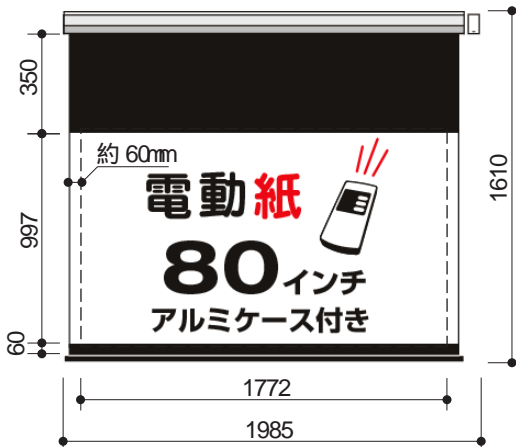

電動紙・アルミケース付展開図面

電動紙・アルミケース付
100インチワイド (DSCW-100)

画面サイズ : 100型ワイド (16: 9)
外形寸法 (壁付の場合) : W 2430× H 1860mm
映写面寸法 : W 2215× H 1246mm
横方向は巻上げタイプ特有の反りの問題を解決するため両端部に約 60mm以上の余白を設けています。
総重量 : 4.2kg
スクリーンゲイン : 0.8
ブラックマスク巾 (上側) : 350mm
(下側) : 60mm

電動紙・アルミケース付
80インチワイド (DSCW-80)

画面サイズ : 80型ワイド (16: 9)
外形寸法 (壁付の場合) : W 1985× H 1610mm
映写面寸法 : W 1772× H 997mm
横方向は巻上げタイプ特有の反りの問題を解決するため両端部に約 60mm以上の余白を設けています。
総重量 : 3.5kg
スクリーンゲイン : 0.8
ブラックマスク巾 (上側) : 350mm
(下側) : 60mm

電動紙・アルミケース付
83インチワイド (DSCW-83)

画面サイズ : 83型 (4: 3)
外形寸法 (壁付の場合) : W 1890× H 1860mm
映写面寸法 : W 1688× H 1266mm
横方向は巻上げタイプ特有の反りの問題を解決するため両端部に約 60mm以上の余白を設けています。
総重量 : 3.4kg
スクリーンゲイン : 0.8
ブラックマスク巾 (上側) : 350mm
(下側) : 60mm

映写面寸法は、紙の伸縮により前後します。そのため実際の製品は表示寸法より、若干大きめに余裕を持って製造しています。

電動紙・アルミケース付きは天井取付けのみとなります。壁面へ取付ける場合、付属の金属L字ステーをご使用下さい。