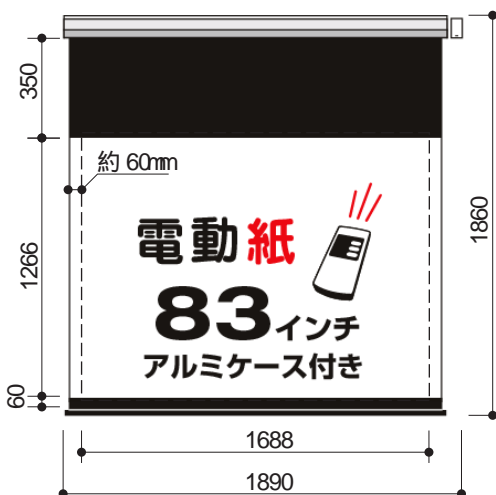

電動紙・アルミケース付展開図面

電動紙・アルミケース付
100インチワイド (DSCW-100)

画面サイズ : 100型ワイド (16: 9)
外形寸法 (壁付の場合) : W 2430× H 1860mm
映写面寸法 : W 2215× H 1246mm
横方向は巻上げタイプ特有の反りの問題を解決するため両端部に約 60mm以上の余白を設けています。
総重量 : 4.2kg
スクリーンゲイン : 0.8
ブラックマスク巾 (上側) : 350mm
(下側) : 60mm

電動紙・アルミケース付
80インチワイド (DSCW-80)

画面サイズ : 80型ワイド (16: 9)
外形寸法 (壁付の場合) : W 1985× H 1610mm
映写面寸法 : W 1772× H 997mm
横方向は巻上げタイプ特有の反りの問題を解決するため両端部に約 60mm以上の余白を設けています。
総重量 : 3.5kg
スクリーンゲイン : 0.8
ブラックマスク巾 (上側) : 350mm
(下側) : 60mm

電動紙・アルミケース付
83インチワイド (DSCW-83)

画面サイズ : 83型 (4: 3)
外形寸法 (壁付の場合) : W 1890× H 1860mm
映写面寸法 : W 1688× H 1266mm
横方向は巻上げタイプ特有の反りの問題を解決するため両端部に約 60mm以上の余白を設けています。
総重量 : 3.4kg
スクリーンゲイン : 0.8
ブラックマスク巾 (上側) : 350mm
(下側) : 60mm

映写面寸法は、紙の伸縮により前後します。そのため実際の製品は表示寸法より、若干大きめに余裕を持って製造しています。

電動紙・アルミケース付きは天井取付けのみとなります。壁面へ取付ける場合、付属の金属L字ステーをご使用下さい。