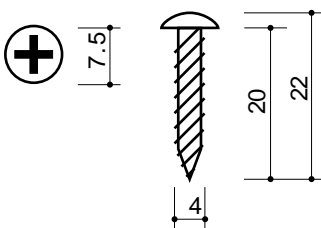

# 取付金具詳細寸法 ペーパースクリーンスプリングタイプ 100・80・83in用

## 本体レール部

## ブラケット ( 3個 )

## ブラケット ( 取付木ネジ 3個 )

スクリーン本体には1セット分( 3個 )のブラケットが入っております。  
このブラケットはスプリングタイプ用です。  
チェーンタイプや、電動タイプには使用出来ませんのでご注意ください。