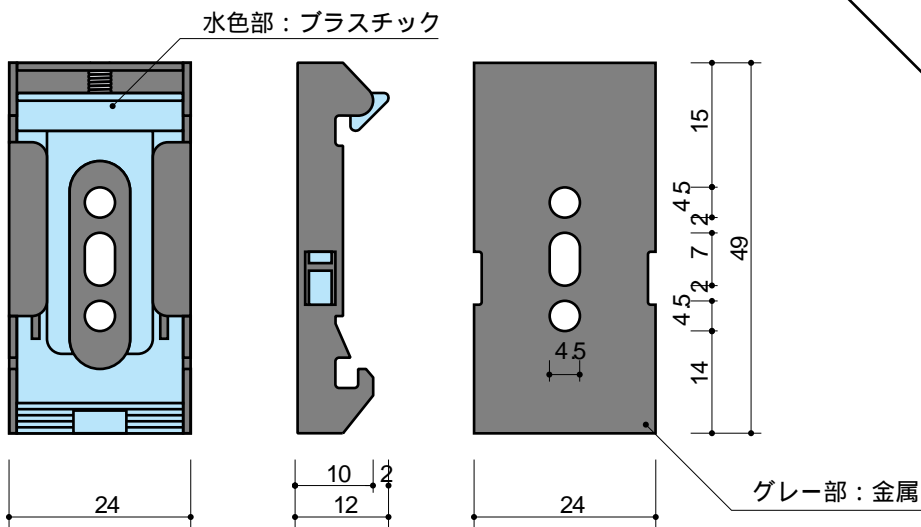

# 取付金具詳細寸法 ペーパースクリーンスプリングタイプ 100・80・83in用

## 本体レール部

## ブラケット ( 3個 )