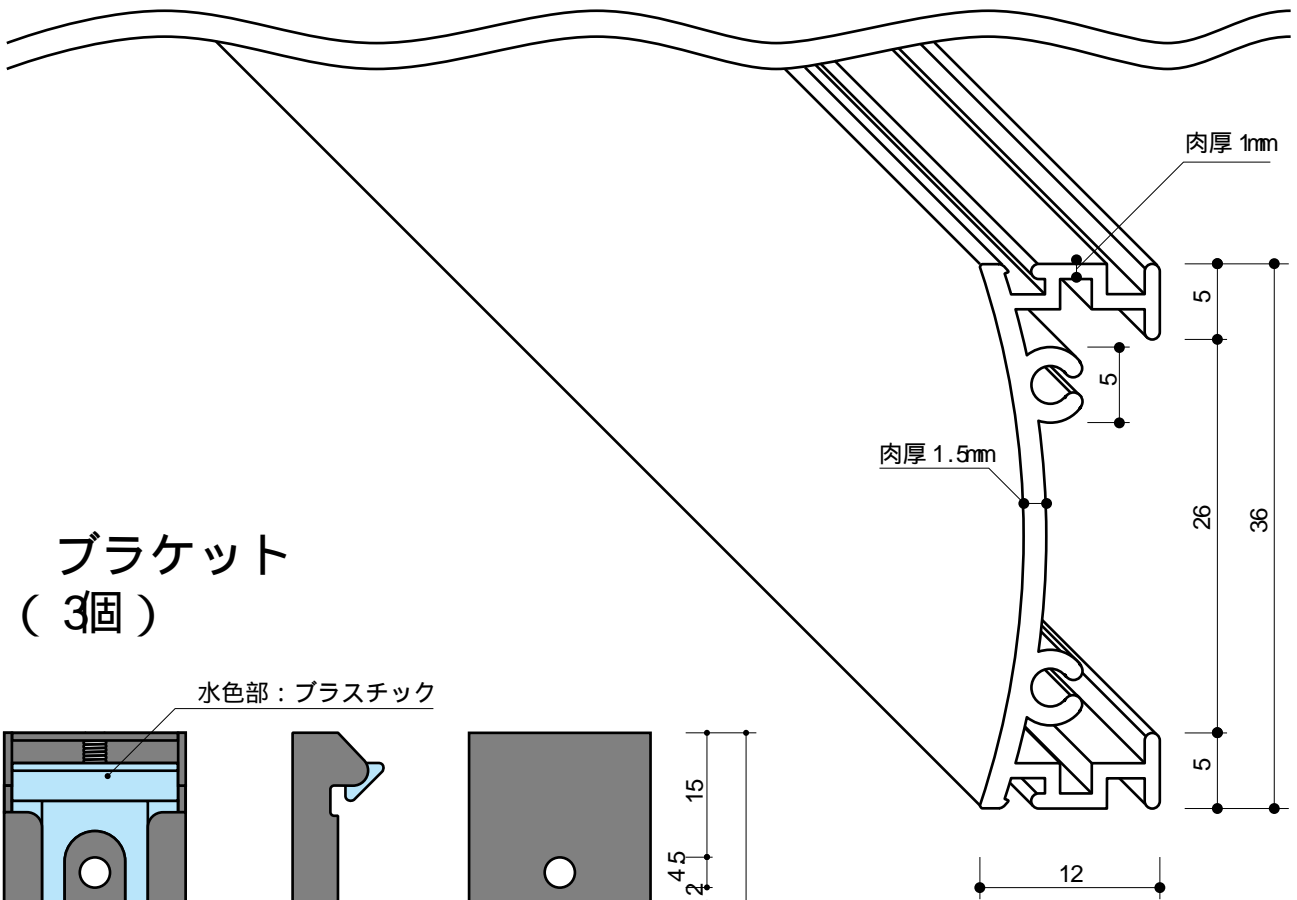

# 取付金具詳細寸法 ペーパースクリーンスプリングタイプ 100・80・83in用

## 本体レール部

## ブラケット ( 3個 )

## ブラケット ( 取付木ネジ 3個 )

スクリーン本体には1セット分( 3個 )のブラケットが入っております。  
このブラケットはスプリングタイプ用です。  
チェーンタイプや、電動タイプには使用出来ませんのでご注意ください。