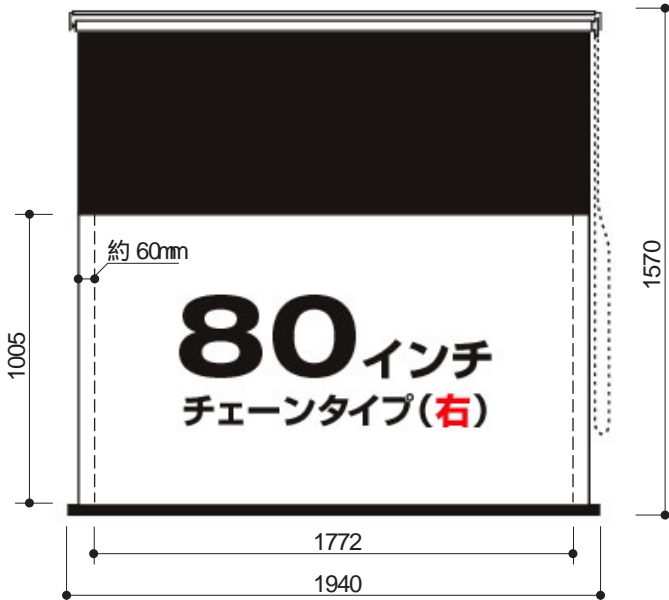

ペーパースクリーンチェーンタイプ展開図面

チェーンタイプ 100インチワイド(右) (RSV-100C-R)

画面サイズ : 100型ワイド (16: 9)
 外形寸法 : W 2385x H 1820mm
 映写面寸法 : W 2215x H 1255mm

横方向は巻上げタイプ特有の反りの問題を解決するため両端部に約 60mm以上の余白を設けています。

総重量 : 2.2kg
 スクリーンゲイン : 0.8

チェーンタイプ 100インチワイド(右)の他に、こちらの(左)タイプもございます。

チェーンタイプ 80インチワイド(右) (RSV-80C-R)

画面サイズ : 80型ワイド (16: 9)
 外形寸法 : W 1940x H 1570mm
 映写面寸法 : W 1772x H 1005mm

横方向は巻上げタイプ特有の反りの問題を解決するため両端部に約 60mm以上の余白を設けています。

総重量 : 1.8kg
 スクリーンゲイン : 0.8

チェーンタイプ 80インチワイド(右)の他に、こちらの(左)タイプもございます。

チェーンタイプ 83インチワイド(右) (RSV-83C-R)

画面サイズ : 83型ワイド (4: 3)
 外形寸法 : W 1845x H 1820mm
 映写面寸法 : W 1688x H 1270mm

横方向は巻上げタイプ特有の反りの問題を解決するため両端部に約 60mm以上の余白を設けています。

総重量 : 1.8kg
 スクリーンゲイン : 0.8

チェーンタイプ 83インチワイド(右)の他に、こちらの(左)タイプもございます。