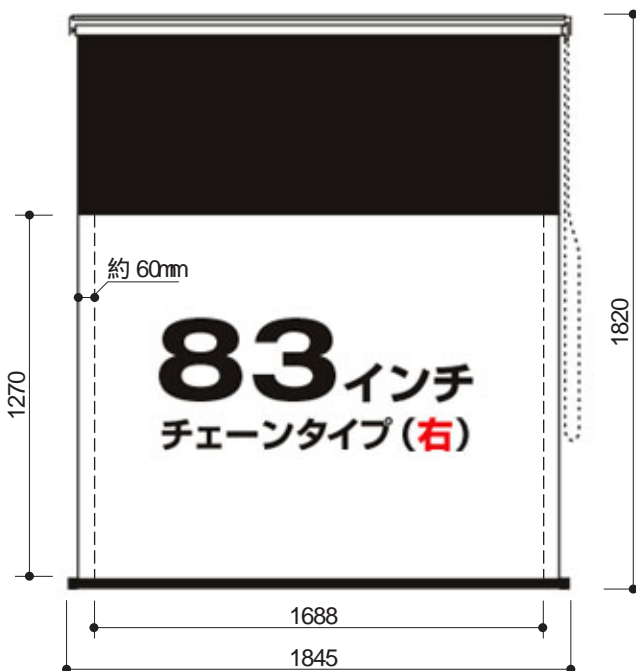

ペーパースクリーンチェーンタイプ展開図面

チェーンタイプ 100インチワイド(右) (RSV-100C-R)

画面サイズ : 100型ワイド (16: 9)
 外形寸法 : W 2385x H 1820mm
 映写面寸法 : W 2215x H 1255mm

横方向は巻上げタイプ特有の反りの問題を解決するため両端部に約 60mm以上の余白を設けています。

総重量 : 2.2kg
 スクリーンゲイン : 0.8

チェーンタイプ 100インチワイド(右)の他に、こちらの(左)タイプもございます。

チェーンタイプ 80インチワイド(右) (RSV-80C-R)

画面サイズ : 80型ワイド (16: 9)
 外形寸法 : W 1940x H 1570mm
 映写面寸法 : W 1772x H 1005mm

横方向は巻上げタイプ特有の反りの問題を解決するため両端部に約 60mm以上の余白を設けています。

総重量 : 1.8kg
 スクリーンゲイン : 0.8

チェーンタイプ 80インチワイド(右)の他に、こちらの(左)タイプもございます。

チェーンタイプ 83インチワイド(右) (RSV-83C-R)

画面サイズ : 83型ワイド (4: 3)
 外形寸法 : W 1845x H 1820mm
 映写面寸法 : W 1688x H 1270mm

横方向は巻上げタイプ特有の反りの問題を解決するため両端部に約 60mm以上の余白を設けています。

総重量 : 1.8kg
 スクリーンゲイン : 0.8

チェーンタイプ 83インチワイド(右)の他に、こちらの(左)タイプもございます。