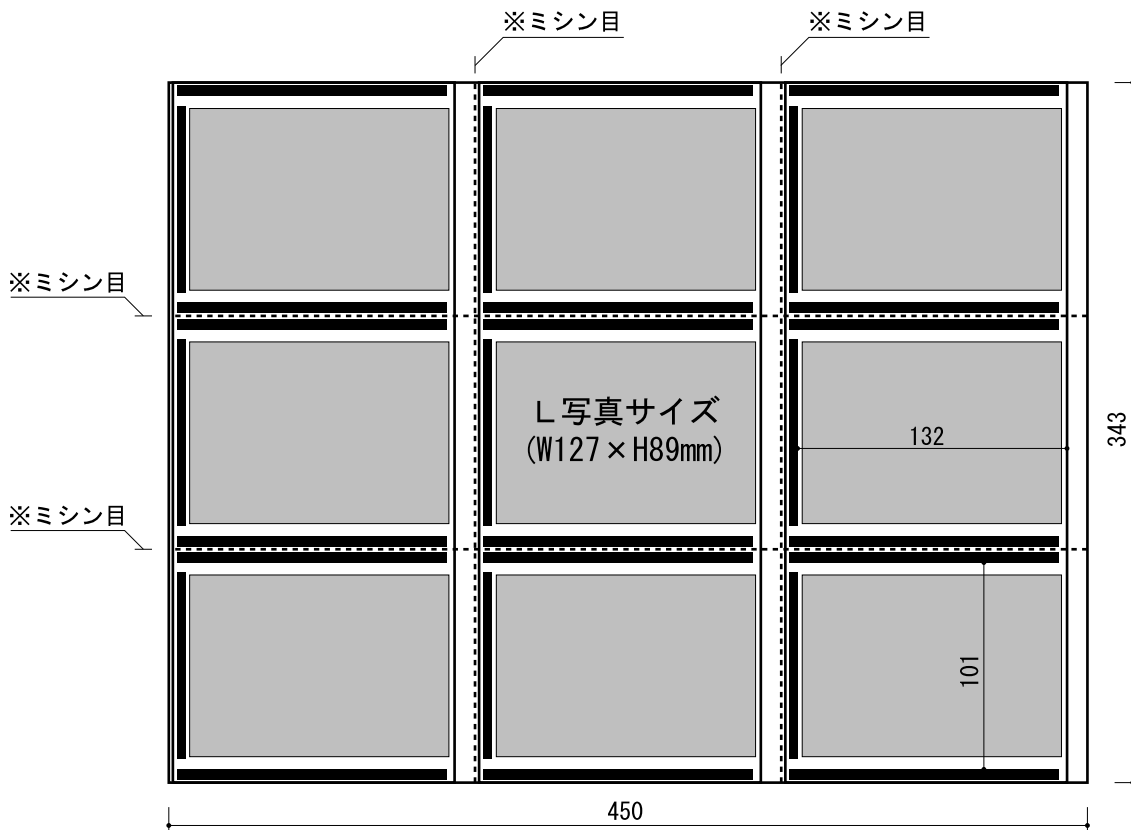

■シャバラ写真展示用台紙（Lサイズ）

1コマサイズのイメージ図

- L写真サイズ用：W127×H89mm
- ポケットサイズ：W132×H101mm
- 台紙1コマサイズ：W450×343mm（1コマにL写真サイズ9枚収納）

- ◆ジャバラ写真展示用台紙（L写真サイズ）は1ケースに10コマつながった台紙が5組（50コマ分＝L写真450枚収納分）入っています。
- ◆コマとコマの間にはミシン目が入っていますので、展示スペースに合せ、好きな長さに切り取ってお使い下さい。
- ※ジャバラ写真展示用台紙は、1コマの中にもミシン目が入っています。展示が終了後、1枚ずつ切り離して配る等もできます。