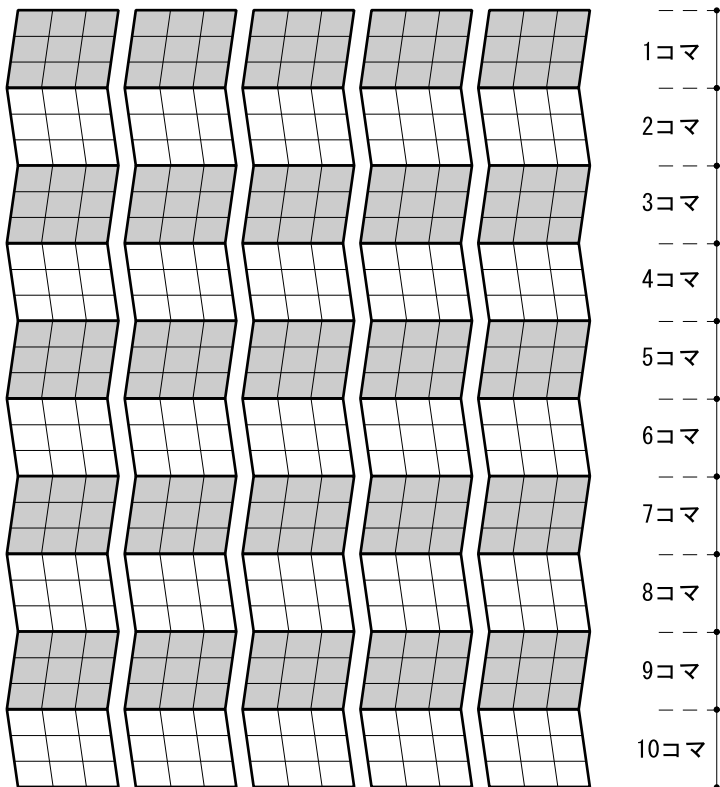

■シャバラ写真展示用台紙（Lサイズ）

1コマサイズのイメージ図

- L写真サイズ用：W127×H89mm
- ポケットサイズ：W132×H101mm
- 台紙1コマサイズ：W450×343mm（1コマにL写真サイズ9枚収納）

- ◆ジャバラ写真展示用台紙（L写真サイズ）は1ケースに10コマつながった台紙が5組（50コマ分＝L写真450枚収納分）入っています。
- ◆コマとコマの間にはミシン目が入っていますので、展示スペースに合せ、好きな長さに切り取ってお使い下さい。
- ※ジャバラ写真展示用台紙は、1コマの中にもミシン目が入っています。展示が終了後、1枚ずつ切り離して配る等もできます。